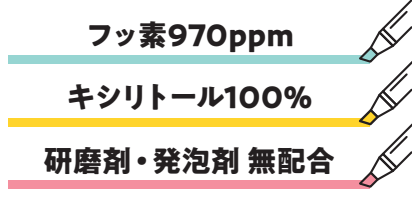

Ciチャイルドケア

(税込) 円

1本