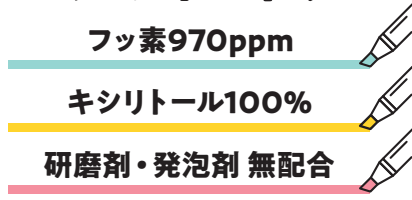

Ciチャイルドケア

(税込) 円

1本