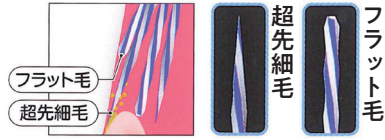

# CiPRO FOUR スパイラルツイン

1本

(税込)  
円

4列ショートヘッド

幅広×こまわりの利く  
薄型コンパクトヘッド

スパイラルツイン毛

六角形の毛をねじった  
スパイラルエッジ毛で、  
サイドで当たっても  
しっかり磨ける

2種類の毛先