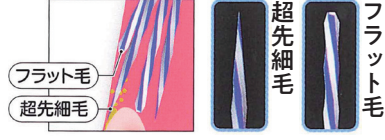

# CiPRO FOUR スパイラルツイン

1本

(税込)  
円

4列ショートヘッド

幅広×こまわりの利く  
薄型コンパクトヘッド

スパイラルツイン毛

六角形の毛をねじった  
スパイラルエッジ毛で、  
サイドで当たっても  
しっかり磨ける

2種類の毛先